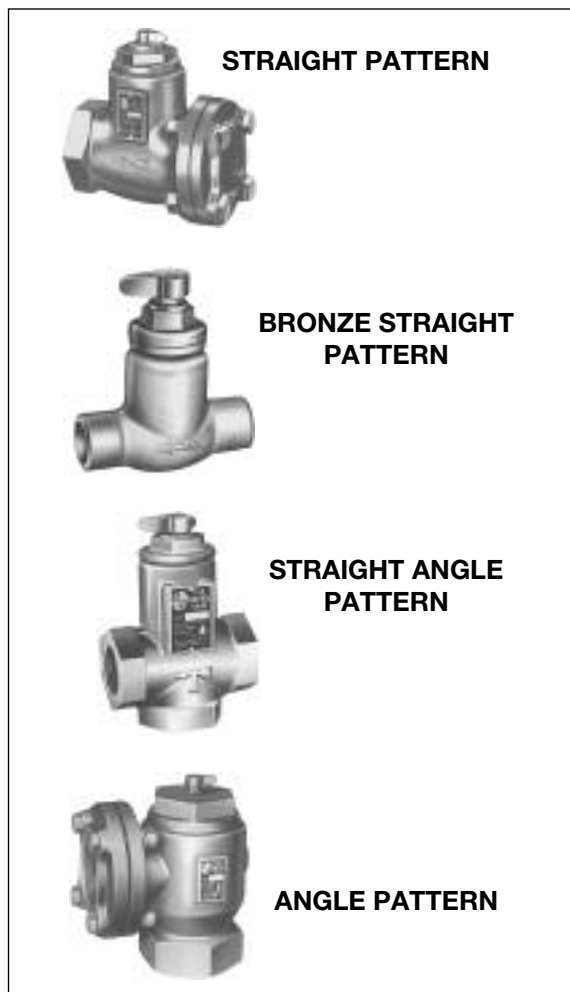

PARTS FOR FLO-CONTROL VALVES

ITEM NO.	DESCRIPTION	SA-3/4 107034	SA-1 107018	SA-1 1/4 107019	SA-1 1/2 107020	SB-3/4 107024	SA-2 107021	A-2 1/2 107006 S-2 1/2 107014	A-3 107007 S-3 107015	S-4 107004
10	Dyna Disc Assembly	189168	118117	118094	118095	118864	118095	118096	118096	118118
1	Retainer Ring	J92350	F02800	F20800	F20800	J92350	F20800	F22200	F22200	F06800
3	Packing Nut	118056	118056	118056	118056	118056	118056	118056	118056	F16600
4	Packing	118057	118057	118057	118057	118057	118057	118057	118057	F17000
7	Snap Ring	F42800	F42800	F42800	F42800	F42800	F42800	F42800	F42800	NONE
9	Ring Gasket	F43000	F44400	F47200	F49000	V56936	F49000	F27800	F27800	F19000
	Flange Gasket	NONE	NONE	NONE	NONE	NONE	F26200	G82750	G86500	F17400