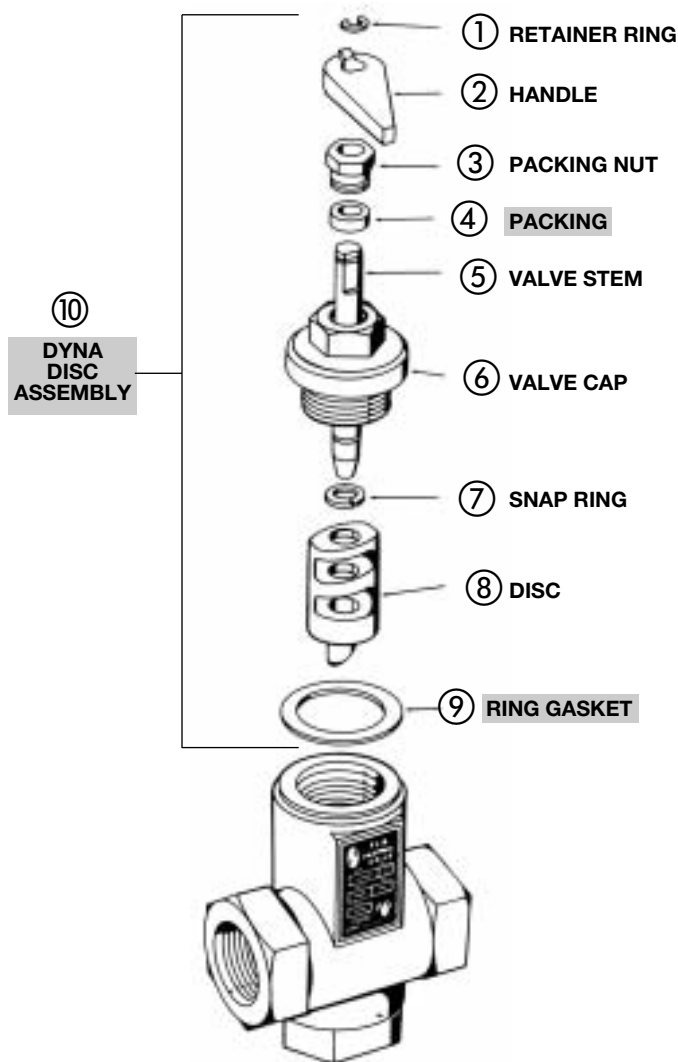

PARTS FOR FLO-CONTROL VALVES

ITEM NO.	DESCRIPTION	SA-3/4 107034	SA-1 107018	SA-1 1/4 107019	SA-1 1/2 107020	SB-3/4 107024	SA-2 107021	A-2 1/2 107006 S-2 1/2 107014	A-3 107007 S-3 107015	S-4 107004
10	Dyna Disc Assembly	189168	118117	118094	118095	118864	118095	118096	118096	118118
1	Retainer Ring	J92350	F02800	F20800	F20800	J92350	F20800	F22200	F22200	F06800
3	Packing Nut	118056	118056	118056	118056	118056	118056	118056	118056	F16600
4	Packing	118057	118057	118057	118057	118057	118057	118057	118057	F17000
7	Snap Ring	F42800	F42800	F42800	F42800	F42800	F42800	F42800	F42800	NONE
9	Ring Gasket	F43000	F44400	F47200	F49000	V56936	F49000	F27800	F27800	F19000
	Flange Gasket	NONE	NONE	NONE	NONE	NONE	F26200	G82750	G86500	F17400